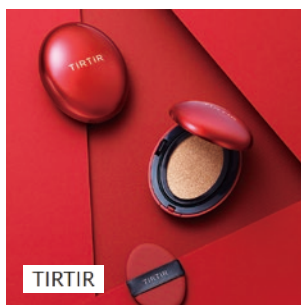

365 DAYS
PLAY WITH LIFE
STATIONERY & SUNDRIES

365日暮らしを遊ぶ文具&雑貨店

福岡周船寺店限定

夏の 決算セール Summer Sale

ずっと特別な10日間

暮らしを豊かにする
文具・雑貨

MAX

※一部セール対象外の
商品がございます。

50% OFF

2024.7/6^土-7/15^月

コスメ 各種

10% OFF

TIRTIR

MIEUFA

Torriden